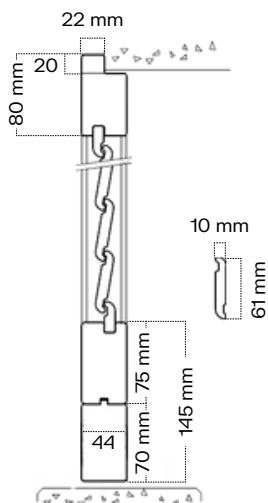

Sirio in legno

Persiana in legno con stagette orientabili per permettere di regolare la qualità di luce che si vuole fare filtrare.

SEZIONE PERSIANA .44

SEZIONE PORTAPERSIANA .44

CARATTERISTICHE DI SERIE

Possibilità di inserire a richiesta su tutte le persiane PB il tradizionale **sportello alla genovese**.

L'inserimento del **meccanismo di motorizzazione** permette di aprire comodamente le ante dall'interno.

Oltre alla struttura in acciaio, la bandella si compone di tre strati per garantire una maggior **durabilità**.

Le bandelle sono **regolabili** lateralmente di ± 4 mm e i cardini sono regolabili in altezza.

La bandella a scomparsa è un punto di forza per la **sicurezza** contro i tentativi di effrazione.

La ferramenta ha minimo impatto sull'**estetica**, con bandelle a scomparsa all'interno della battuta.