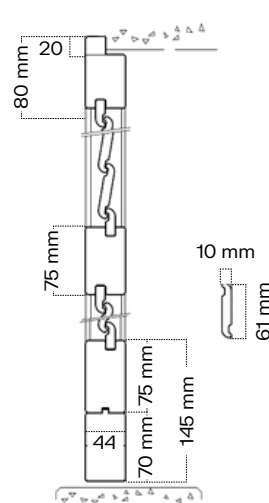

Sirio in legno

Persiana in legno con stagette orientabili per permettere di regolare la qualità di luce che si vuole fare filtrare.

SEZIONE PERSIANA .44

SEZIONE PORTAPERSIANA .44

CARATTERISTICHE DI SERIE

Possibilità di inserire a richiesta su tutte le persiane PB il tradizionale **sportello alla genovese**.

L'inserimento del **meccanismo di motorizzazione** permette di aprire comodamente le ante dall'interno.

Oltre alla struttura in acciaio, la bandella si compone di tre strati per garantire una maggior **durabilità**.

Le bandelle sono **regolabili** lateralmente di ± 4 mm e i cardini sono regolabili in altezza.

La bandella a scomparsa è un punto di forza per la **sicurezza** contro i tentativi di effrazione.

La ferramenta ha minimo impatto sull'**estetica**, con bandelle a scomparsa all'interno della battuta.