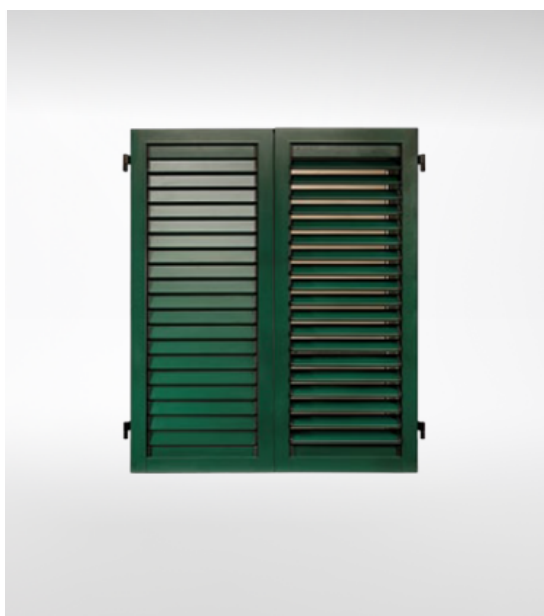

Sirio in alluminio

Persiana in alluminio a stecche orientabili di spessore per il massimo passaggio di aria e luce e la possibilità di un oscuramento totale.

SEZIONE PERSIANA .45

SEZIONE PORTAPERSIANA .45

CARATTERISTICHE DI SERIE

Possibilità di inserire a richiesta su tutte le persiane PB il tradizionale **sportello alla genovese**.

L'inserimento del **meccanismo di motorizzazione** permette di aprire comodamente le ante dall'interno.

Oltre alla struttura in acciaio, la bandella si compone di tre strati per garantire una maggior **durabilità**.

Tutti gli oscuranti sono realizzabili con **telaio**. In questo caso i cardini sono avvitati sul telaio.

Le bandelle sono **regolabili** lateralmente di ± 4 mm e i cardini sono regolabili in altezza.

La bandella a scomparsa è un punto di forza per la **sicurezza** contro i tentativi di effrazione.