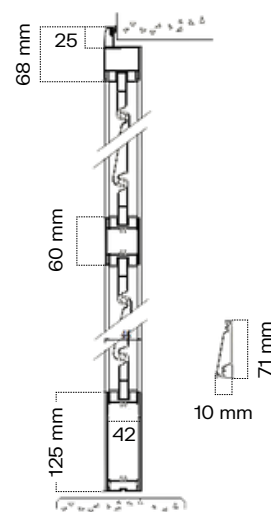

Sirio in alluminio

Persiana in alluminio a stecche orientabili di spessore per il massimo passaggio di aria e luce e la possibilità di un oscuramento totale.

SEZIONE PERSIANA .45

SEZIONE PORTAPERSIANA .45

Oltre alla struttura in acciaio, la bandella si compone di tre strati per garantire una maggior **durabilità**.

Tutti gli oscuranti sono realizzabili con **telaio**. In questo caso i cardini sono avvitati sul telaio.

Le bandelle sono **regolabili** lateralmente di ± 4 mm e i cardini sono regolabili in altezza.

La bandella a scomparsa è un punto di forza per la **sicurezza** contro i tentativi di effrazione.