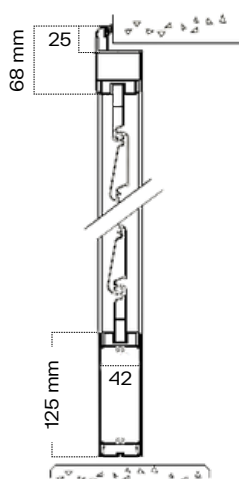

Sirio in alluminio

Persiana in alluminio a stecche orientabili di spessore per il massimo passaggio di aria e luce e la possibilità di un oscuramento totale.

SEZIONE PERSIANA .45

SEZIONE PORTAPERSIANA .45

Le bandelle sono **regolabili** lateralmente di ± 4 mm e i cardini sono regolabili in altezza.

La bandella a scomparsa è un punto di forza per la **sicurezza** contro i tentativi di effrazione.