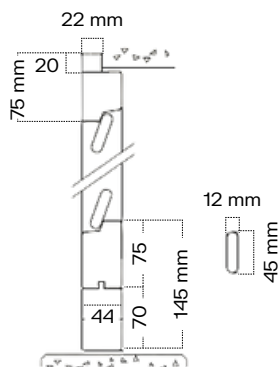

# Selene in legno

Persiana in legno a stecche fisse tradizionali, distanziate in modo da lasciare filtrare aria e luce.

SEZIONE PERSIANA  
E PORTAPERSIANA .45

SEZIONE PERSIANA  
E PORTAPERSIANA .54

Tutti gli oscuranti sono realizzabili con **telaio**. In questo caso i cardini sono avvitati sul telaio.

Le bandelle sono **regolabili** lateralmente di  $\pm 4$ mm e i cardini sono regolabili in altezza.