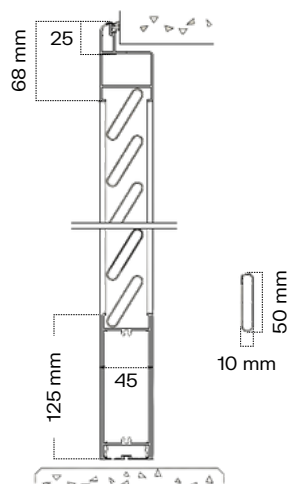

Selene in alluminio

Persiana in alluminio a stecche fisse tradizionali, distanziate in modo da lasciare filtrare aria e luce.

SEZIONE PERSIANA .45

SEZIONE PORTAPERSIANA .45

CARATTERISTICHE DI SERIE

Possibilità di inserire a richiesta su tutte le persiane PB il tradizionale **sportello alla genovese**.

L'inserimento del **meccanismo di motorizzazione** permette di aprire comodamente le ante dall'interno.

Oltre alla struttura in acciaio, la bandella si compone di tre strati per garantire una maggior **durabilità**.

Tutti gli oscuranti sono realizzabili con **telaio**. In questo caso i cardini sono avvitati sul telaio.

Le bandelle sono **regolabili** lateralmente di ± 4 mm e i cardini sono regolabili in altezza.

La bandella a scomparsa è un punto di forza per la **sicurezza** contro i tentativi di effrazione.