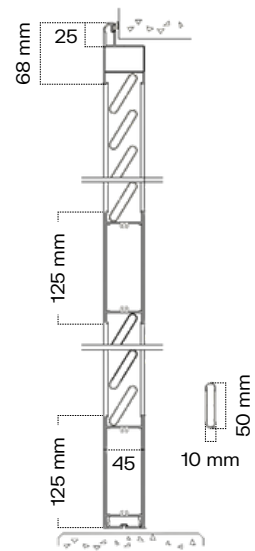

Selene in alluminio

Persiana in alluminio a stecche fisse tradizionali, distanziate in modo da lasciare filtrare aria e luce.

SEZIONE PERSIANA .45

SEZIONE PORTAPERSIANA .45

CARATTERISTICHE DI SERIE

Possibilità di inserire a richiesta su tutte le persiane PB il tradizionale **sportello alla genovese**.

L'inserimento del **meccanismo di motorizzazione** permette di aprire comodamente le ante dall'interno.

Oltre alla struttura in acciaio, la bandella si compone di tre strati per garantire una maggior **durabilità**.

Tutti gli oscuranti sono realizzabili con **telaio**. In questo caso i cardini sono avvitati sul telaio.

Le bandelle sono **regolabili** lateralmente di ± 4 mm e i cardini sono regolabili in altezza.

La bandella a scomparsa è un punto di forza per la **sicurezza** contro i tentativi di effrazione.