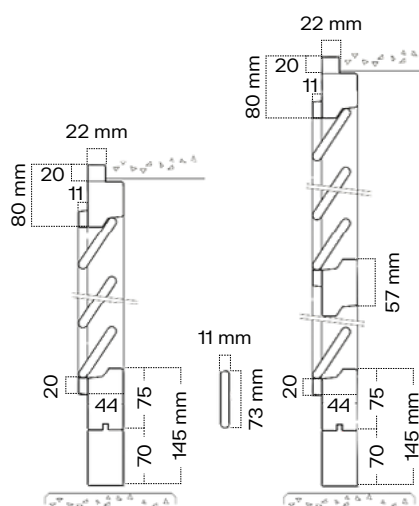

Florentia in legno

Persiana in legno alla mezza fiorentina caratterizzata da stecche passanti fermate esternamente da una cornice riportata.

SEZIONE PERSIANA
E PORTAPERSIANA .45

SEZIONE PERSIANA
E PORTAPERSIANA .54