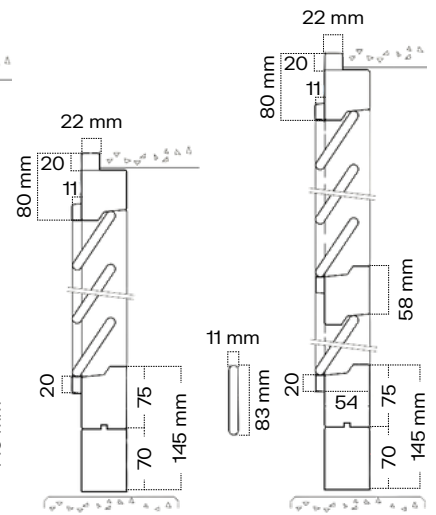

Florentia in legno

Persiana in legno alla mezza fiorentina caratterizzata da stecche passanti fermate esternamente da una cornice riportata.

SEZIONE PERSIANA
E PORTAPERSIANA .45

SEZIONE PERSIANA
E PORTAPERSIANA .54