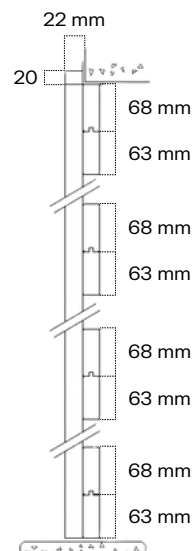

# Ator in legno

Antone in legno con perline verticali esterne avvitate su telaio, con larghezza ottimizzata alla misura del pannello. Modello più rustico e robusto.

SEZIONE SCURONE .44

SEZIONE PORTASCURONE .44

Tutti gli oscuranti sono realizzabili con **telaio**. In questo caso i cardini sono avvitati sul telaio.

Le bandelle sono **regolabili** lateralmente di  $\pm 4$ mm e i cardini sono regolabili in altezza.