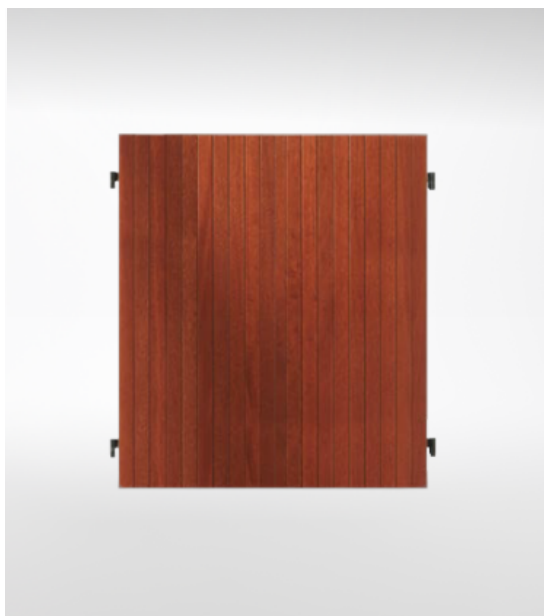

# Ator in legno

Antone in legno con perline verticali esterne avvitate su telaio, con larghezza ottimizzata alla misura del pannello. Modello più rustico e robusto.

SEZIONE SCURONE .44

SEZIONE PORTASCURONE .44