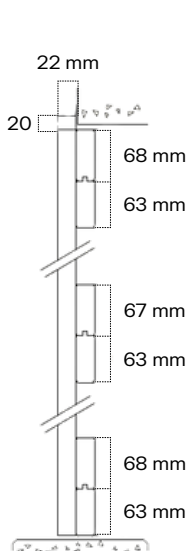

# Ator in legno

Antone in legno con perline verticali esterne avvitate su telaio, con larghezza ottimizzata alla misura del pannello. Modello più rustico e robusto.

SEZIONE SCURONE .44

SEZIONE PORTASCURONE .44

Tutti gli oscuranti sono realizzabili con **telaio**. In questo caso i cardini sono avvitati sul telaio.

Le bandelle sono **regolabili** lateralmente di  $\pm 4$ mm e i cardini sono regolabili in altezza.