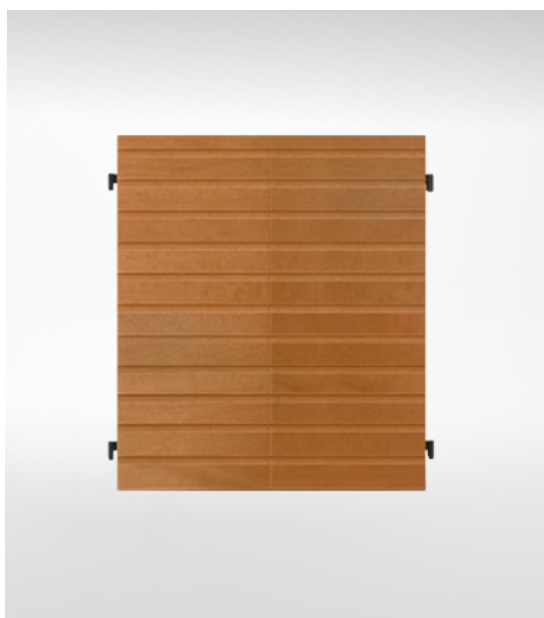

Ator in legno

Antone in legno con perline orizzontali esterne avvitate su telaio, con larghezza ottimizzata alla misura del pannello.

SEZIONE SCURONE .54

SEZIONE PORTASCURONE .54

CARATTERISTICHE DI SERIE

Possibilità di inserire a richiesta su tutte le persiane PB il tradizionale **sportello alla genovese**.

L'inserimento del **meccanismo di motorizzazione** permette di aprire comodamente le ante dall'interno.

Oltre alla struttura in acciaio, la bandella si compone di tre strati per garantire una maggior **durabilità**.

Utilizziamo esclusivamente **vernici ecologiche idrosolubili** per ridurre al minimo l'impatto ambientale.

Tutti gli oscuranti sono realizzabili con **telaio**. In questo caso i cardini sono avvitati sul telaio.

Le bandelle sono **regolabili** lateralmente di ± 4 mm e i cardini sono regolabili in altezza.

La bandella a scomparsa è un punto di forza per la **sicurezza** contro i tentativi di effrazione.

La ferramenta ha minimo impatto sull'**estetica**, con bandelle a scomparsa all'interno della battuta.