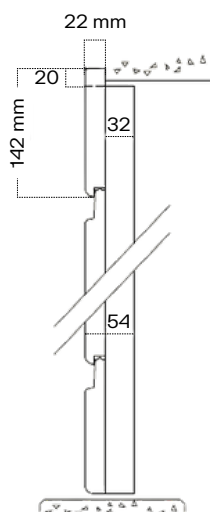

Ator in legno

Antone in legno con perline orizzontali esterne avvitate su telaio, con larghezza ottimizzata alla misura del pannello.

SEZIONE SCURONE .54

SEZIONE PORTASCURONE .54

CARATTERISTICHE DI SERIE

Possibilità di inserire a richiesta su tutte le persiane PB il tradizionale **sportello alla genovese**.

L'inserimento del **meccanismo di motorizzazione** permette di aprire comodamente le ante dall'interno.

Oltre alla struttura in acciaio, la bandella si compone di tre strati per garantire una maggior **durabilità**.

Le bandelle sono **regolabili** lateralmente di ± 4 mm e i cardini sono regolabili in altezza.

La bandella a scomparsa è un punto di forza per la **sicurezza** contro i tentativi di effrazione.

La ferramenta ha minimo impatto sull'**estetica**, con bandelle a scomparsa all'interno della battuta.