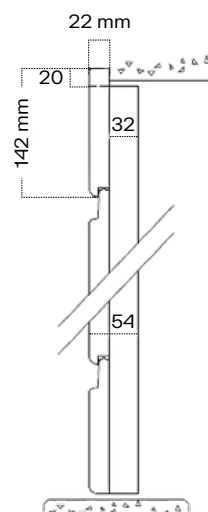

Ator in legno

Antone in legno con perline orizzontali esterne avvitate su telaio, con larghezza ottimizzata alla misura del pannello.

SEZIONE SCURONE .54

SEZIONE PORTASCURONE .54

CARATTERISTICHE DI SERIE

Possibilità di inserire a richiesta su tutte le persiane PB il tradizionale **sportello alla genovese**.

L'inserimento del **meccanismo di motorizzazione** permette di aprire comodamente le ante dall'interno.

Oltre alla struttura in acciaio, la bandella si compone di tre strati per garantire una maggior **durabilità**.

Le bandelle sono **regolabili** lateralmente di ± 4 mm e i cardini sono regolabili in altezza.

La bandella a scomparsa è un punto di forza per la **sicurezza** contro i tentativi di effrazione.

La ferramenta ha minimo impatto sull'**estetica**, con bandelle a scomparsa all'interno della battuta.