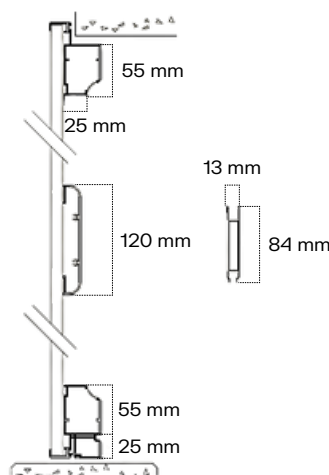

Ator in alluminio

Antone in alluminio con profili verticali esterni avvitati su telaio perimetrale, con larghezza ottimizzata alla misura del pannello.

SEZIONE SCURONE .55

SEZIONE PORTASCURONE .55

CARATTERISTICHE DI SERIE

Tutti gli oscuranti sono realizzabili con telaio. In questo caso i cardini sono avvitati sul telaio.

Le bandelle sono regolabili lateralmente di ± 4 mm e i cardini sono regolabili in altezza.

La bandella a scomparsa è un punto di forza per la sicurezza contro i tentativi di effrazione.