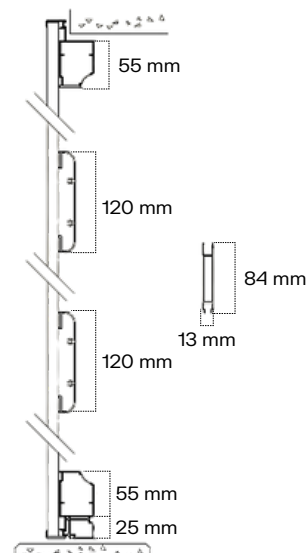

Ator in alluminio

Antone in alluminio con profili verticali esterni avvitati su telaio perimetrale, con larghezza ottimizzata alla misura del pannello.

SEZIONE SCURONE .55

SEZIONE PORTASCURONE .55

CARATTERISTICHE DI SERIE