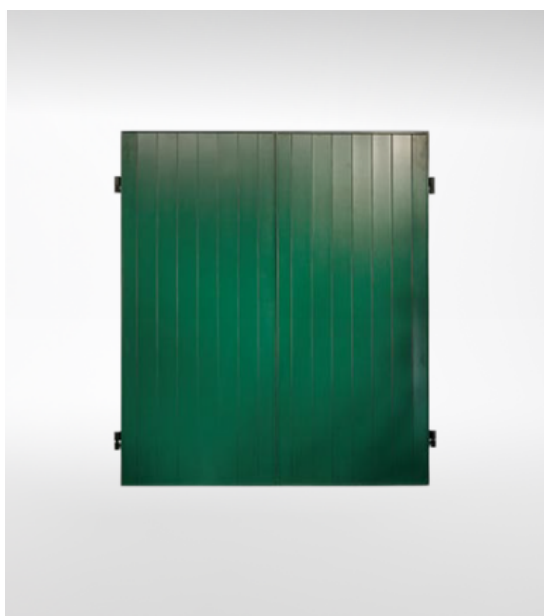

Ator in alluminio

Antone in alluminio con profili verticali esterni avvitati su telaio perimetrale, con larghezza ottimizzata alla misura del pannello.

SEZIONE SCURONE .55

SEZIONE PORTASCURONE .55

CARATTERISTICHE DI SERIE

Possibilità di inserire a richiesta su tutte le persiane PB il tradizionale sportello alla genovese.

L'inserimento del meccanismo di motorizzazione permette di aprire comodamente le ante dall'interno.

Oltre alla struttura in acciaio, la bandella si compone di tre strati per garantire una maggior durabilità.

Tutti gli oscuranti sono realizzabili con telaio. In questo caso i cardini sono avvitati sul telaio.

Le bandelle sono regolabili lateralmente di ± 4 mm e i cardini sono regolabili in altezza.

La bandella a scomparsa è un punto di forza per la sicurezza contro i tentativi di effrazione.